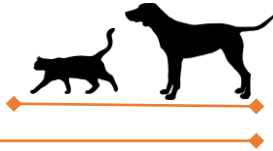

Portable Röntgengeräte - Produktübersicht

**GIERTH TR90/20
Battery**
Batteriebetriebenes
Hochfrequenz-
Röntgengerät

GIERTH TR80/20
Hochfrequenz-
Röntgengerät
Einstiegermodell

GIERTH TR90/30^{peak}
Der Leistungsstärkste
im Kleinformat

GIERTH HF200A^{power}
Das Hochfrequenz-Röntgen-
gerät mit Anatomie-
programm

GIERTH HF400^H
Das Kraftpaket unter den
portablen Hochfrequenz-
Röntgengeräten